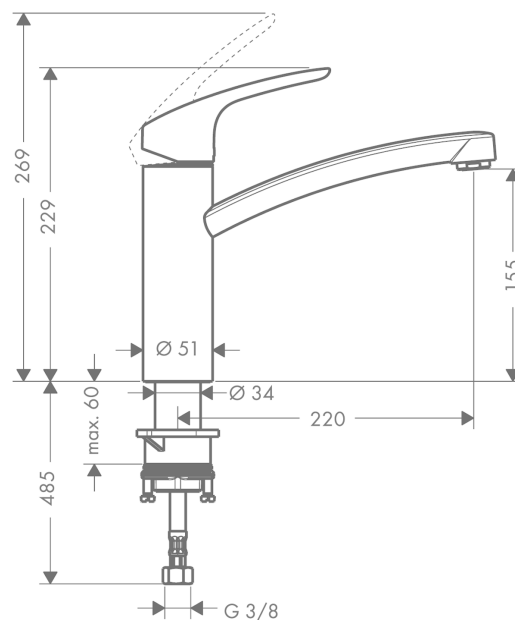

Focus

Jednoručna kuhinjska miješalica

Završne obrade: krom Broj artikla: 31806000

Opis

Značajke proizvoda

- ComfortZone 160
- Područje zakretanja 360°
- normalan mlaz
- Količina protoka 12 l/min
- keramička kartuša
- Vrsta priključka: G 3/8 priključna cijev
- Prikladno za protočne grijače
- Stupanj buke: I
- Kategorizacija protoka vode: A

Tehnologija

Slika proizvoda

Mjerna skica

Dijagram protoka